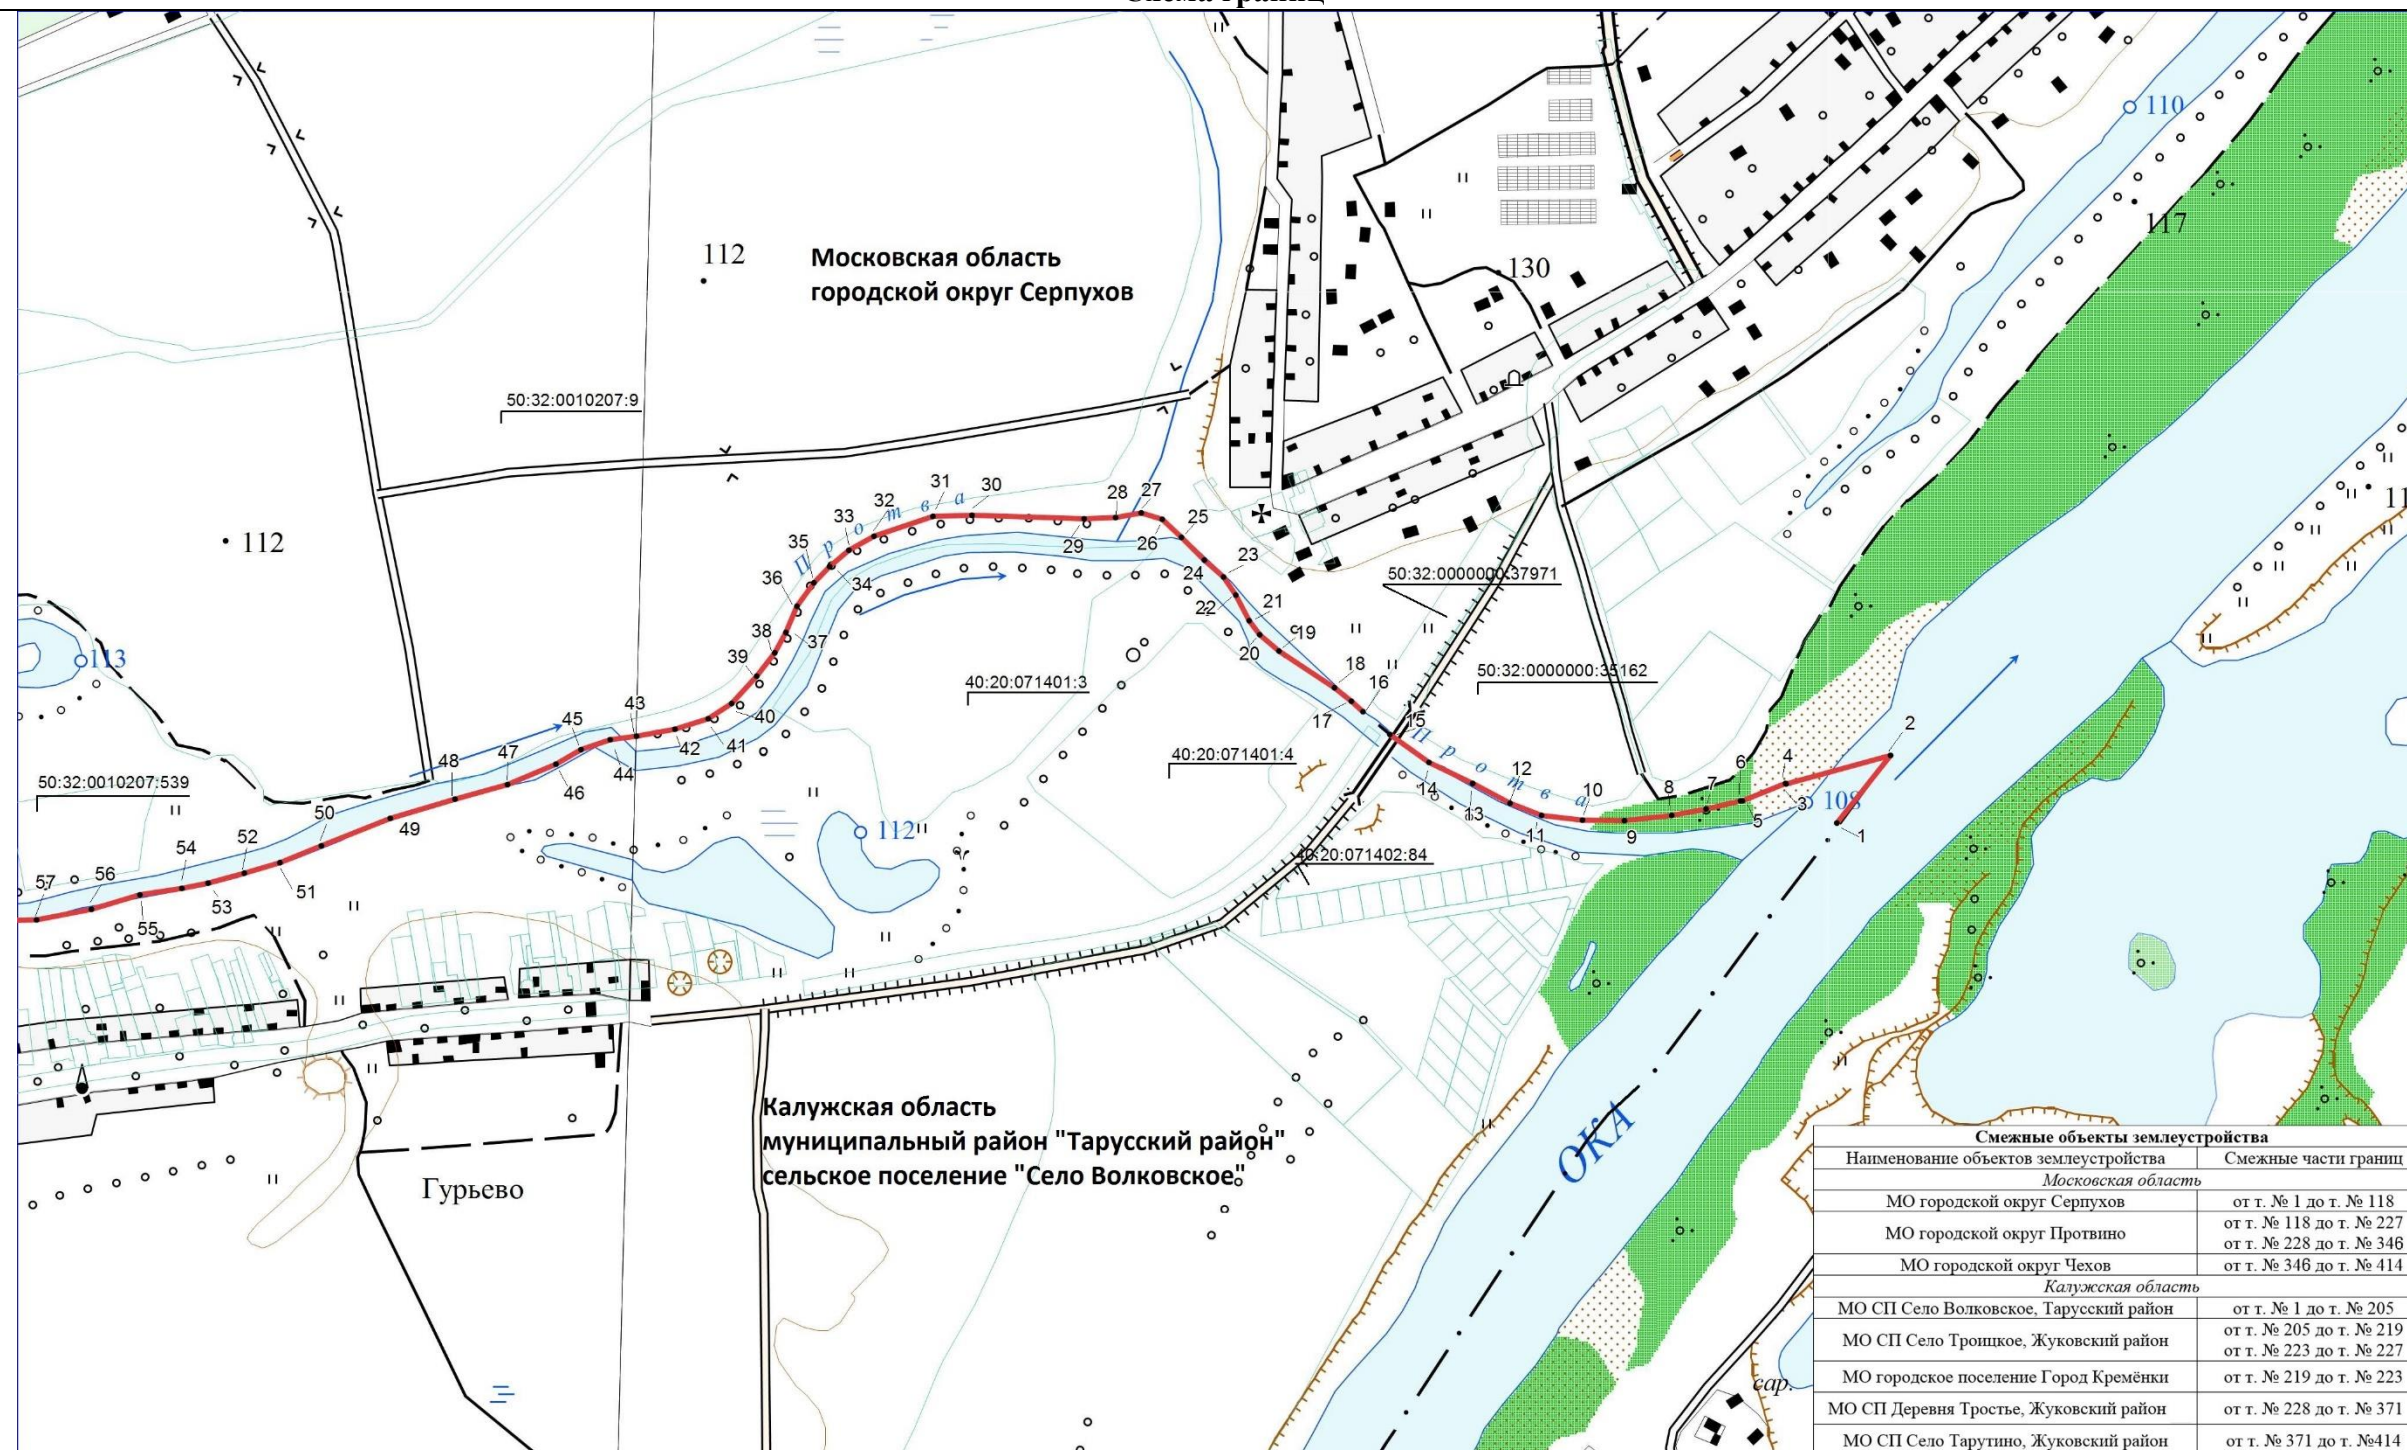

КАРТОГРАФИЧЕСКОЕ ИЗОБРАЖЕНИЕ ГРАНИЦЫ МЕЖДУ СУБЪЕКТАМИ РОССИЙСКОЙ ФЕДЕРАЦИИ МОСКОВСКОЙ ОБЛАСТЬЮ И КАЛУЖСКОЙ ОБЛАСТЬЮ

Схема границ

Используемые условные знаки и обозначения

Масштаб 1 : 10 000

- | | | | |
|-----|---|-----------|--------------------------------------|
| 1 * | - характерная поворотная точка границы объекта землеустройства; | — · — · — | - граница муниципальных образований. |
| — | - граница между Калужской областью и Московской областью; | | |

КАРТОГРАФИЧЕСКОЕ ИЗОБРАЖЕНИЕ ГРАНИЦЫ МЕЖДУ СУБЪЕКТАМИ РОССИЙСКОЙ ФЕДЕРАЦИИ МОСКОВСКОЙ ОБЛАСТЬЮ И КАЛУЖСКОЙ ОБЛАСТЬЮ

Схема границ

Используемые условные знаки и обозначения

Масштаб 1 : 10 000

- | | |
|--|--|
| <p>1 *</p> <p> - граница между Калужской областью и Московской областью;</p> | <p> - граница муниципальных образований.</p> |
|--|--|

Используемые условные знаки и обозначения

Масштаб 1 : 10 000

- 1 * - характерная поворотная точка границы объекта землеустройства; — — — — — - граница муниципальных образований.
- — — — — - граница между Калужской областью и Московской областью;