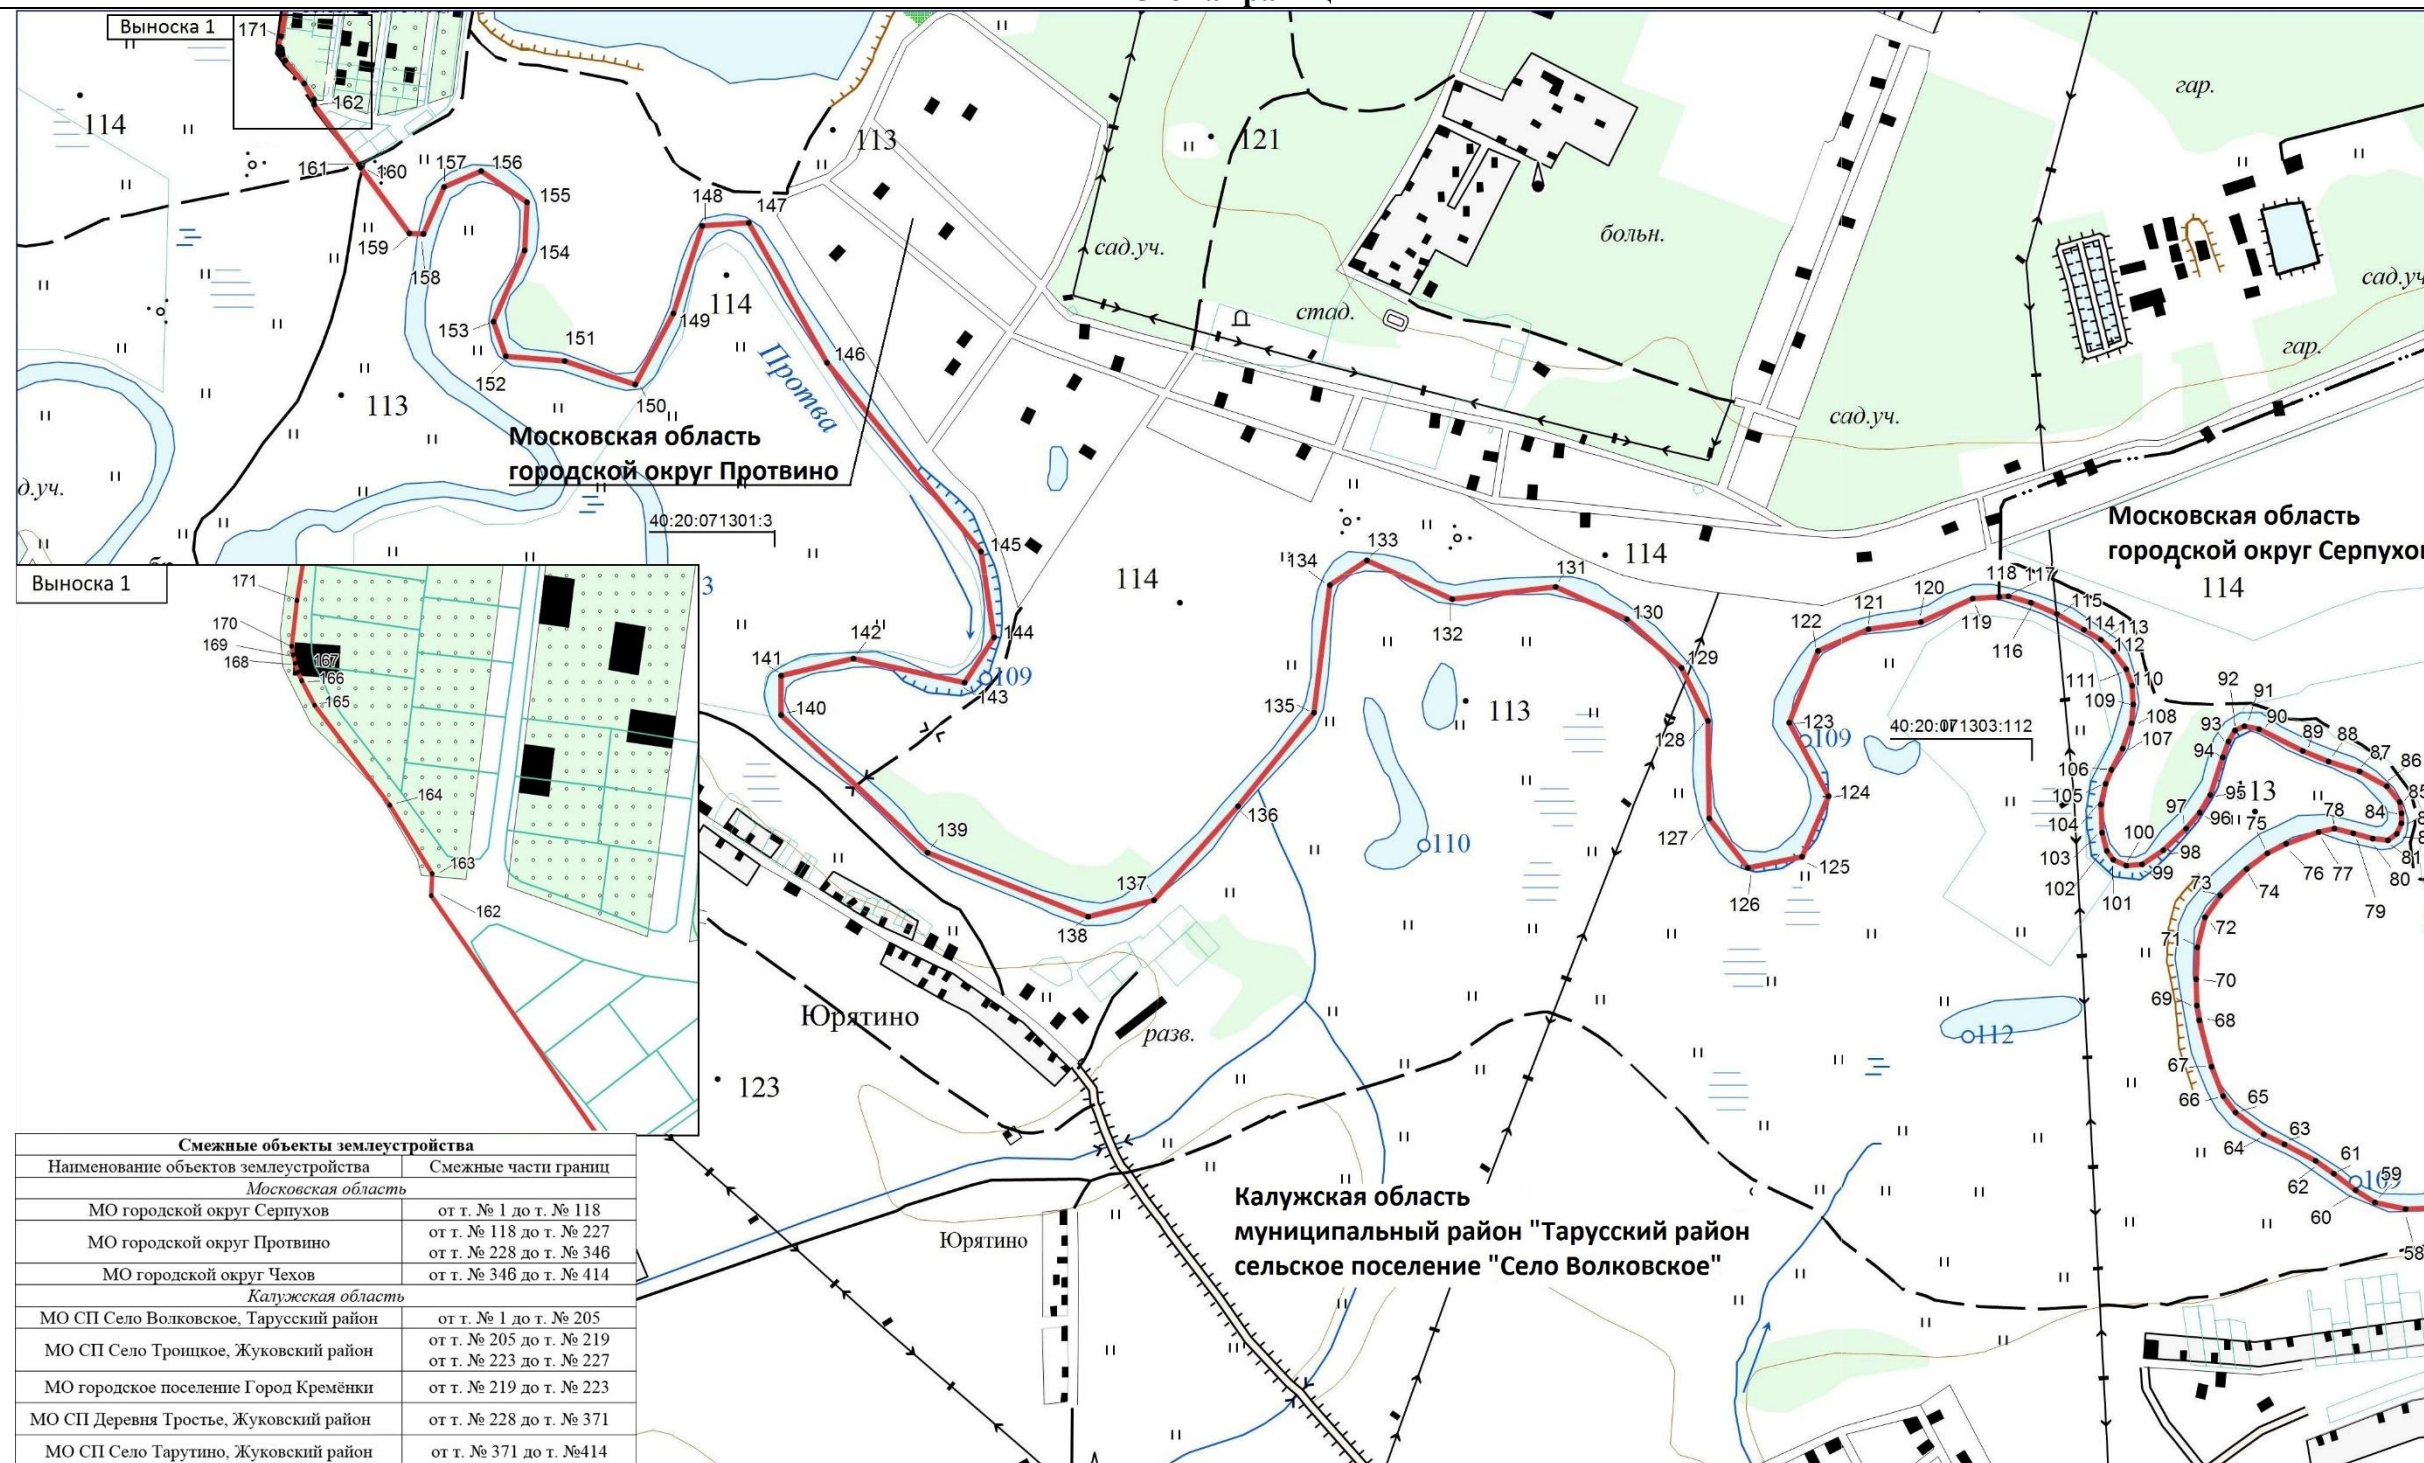

КАРТОГРАФИЧЕСКОЕ ИЗОБРАЖЕНИЕ ГРАНИЦЫ МЕЖДУ СУБЪЕКТАМИ РОССИЙСКОЙ ФЕДЕРАЦИИ МОСКОВСКОЙ ОБЛАСТЬЮ И КАЛУЖСКОЙ ОБЛАСТЬЮ

Схема границ

Используемые условные знаки и обозначения

Масштаб 1 : 10 000

- | | | | |
|-----|---|-----------|--------------------------------------|
| 1 * | - характерная поворотная точка границы объекта землеустройства; | — · — · — | - граница муниципальных образований. |
| — | - граница между Калужской областью и Московской областью; | | |

КАРТОГРАФИЧЕСКОЕ ИЗОБРАЖЕНИЕ ГРАНИЦЫ МЕЖДУ СУБЪЕКТАМИ РОССИЙСКОЙ ФЕДЕРАЦИИ МОСКОВСКОЙ ОБЛАСТЬЮ И КАЛУЖСКОЙ ОБЛАСТЬЮ

Схема границ

Используемые условные знаки и обозначения

Масштаб 1 : 10 000

- | | |
|--|--|
| <p>1 *</p> <p> - граница между Калужской областью и Московской областью;</p> | <p> - граница муниципальных образований.</p> |
|--|--|

КАРТОГРАФИЧЕСКОЕ ИЗОБРАЖЕНИЕ ГРАНИЦЫ МЕЖДУ СУБЪЕКТАМИ РОССИЙСКОЙ ФЕДЕРАЦИИ МОСКОВСКОЙ ОБЛАСТЬЮ И КАЛУЖСКОЙ ОБЛАСТЬЮ

Схема границ

Смежные объекты землеустройства	
Наименование объектов землеустройства	Смежные части границ
<i>Московская область</i>	
МО городской округ Серпухов	от т. № 1 до т. № 118
МО городской округ Протвино	от т. № 118 до т. № 227 от т. № 228 до т. № 346
МО городской округ Чехов	от т. № 346 до т. № 414
<i>Калужская область</i>	
МО СП Село Волковское, Тарусский район	от т. № 1 до т. № 205
МО СП Село Троицкое, Жуковский район	от т. № 205 до т. № 219 от т. № 223 до т. № 227
МО городское поселение Город Кремёнки	от т. № 219 до т. № 223
МО СП Деревня Троестье, Жуковский район	от т. № 228 до т. № 371
МО СП Село Тарутино, Жуковский район	от т. № 371 до т. № 414

Используемые условные знаки и обозначения

Масштаб 1 : 10 000

- 1 * - характерная поворотная точка границы объекта землеустройства; — — — — — - граница муниципальных образований.
- — — — — - граница между Калужской областью и Московской областью;