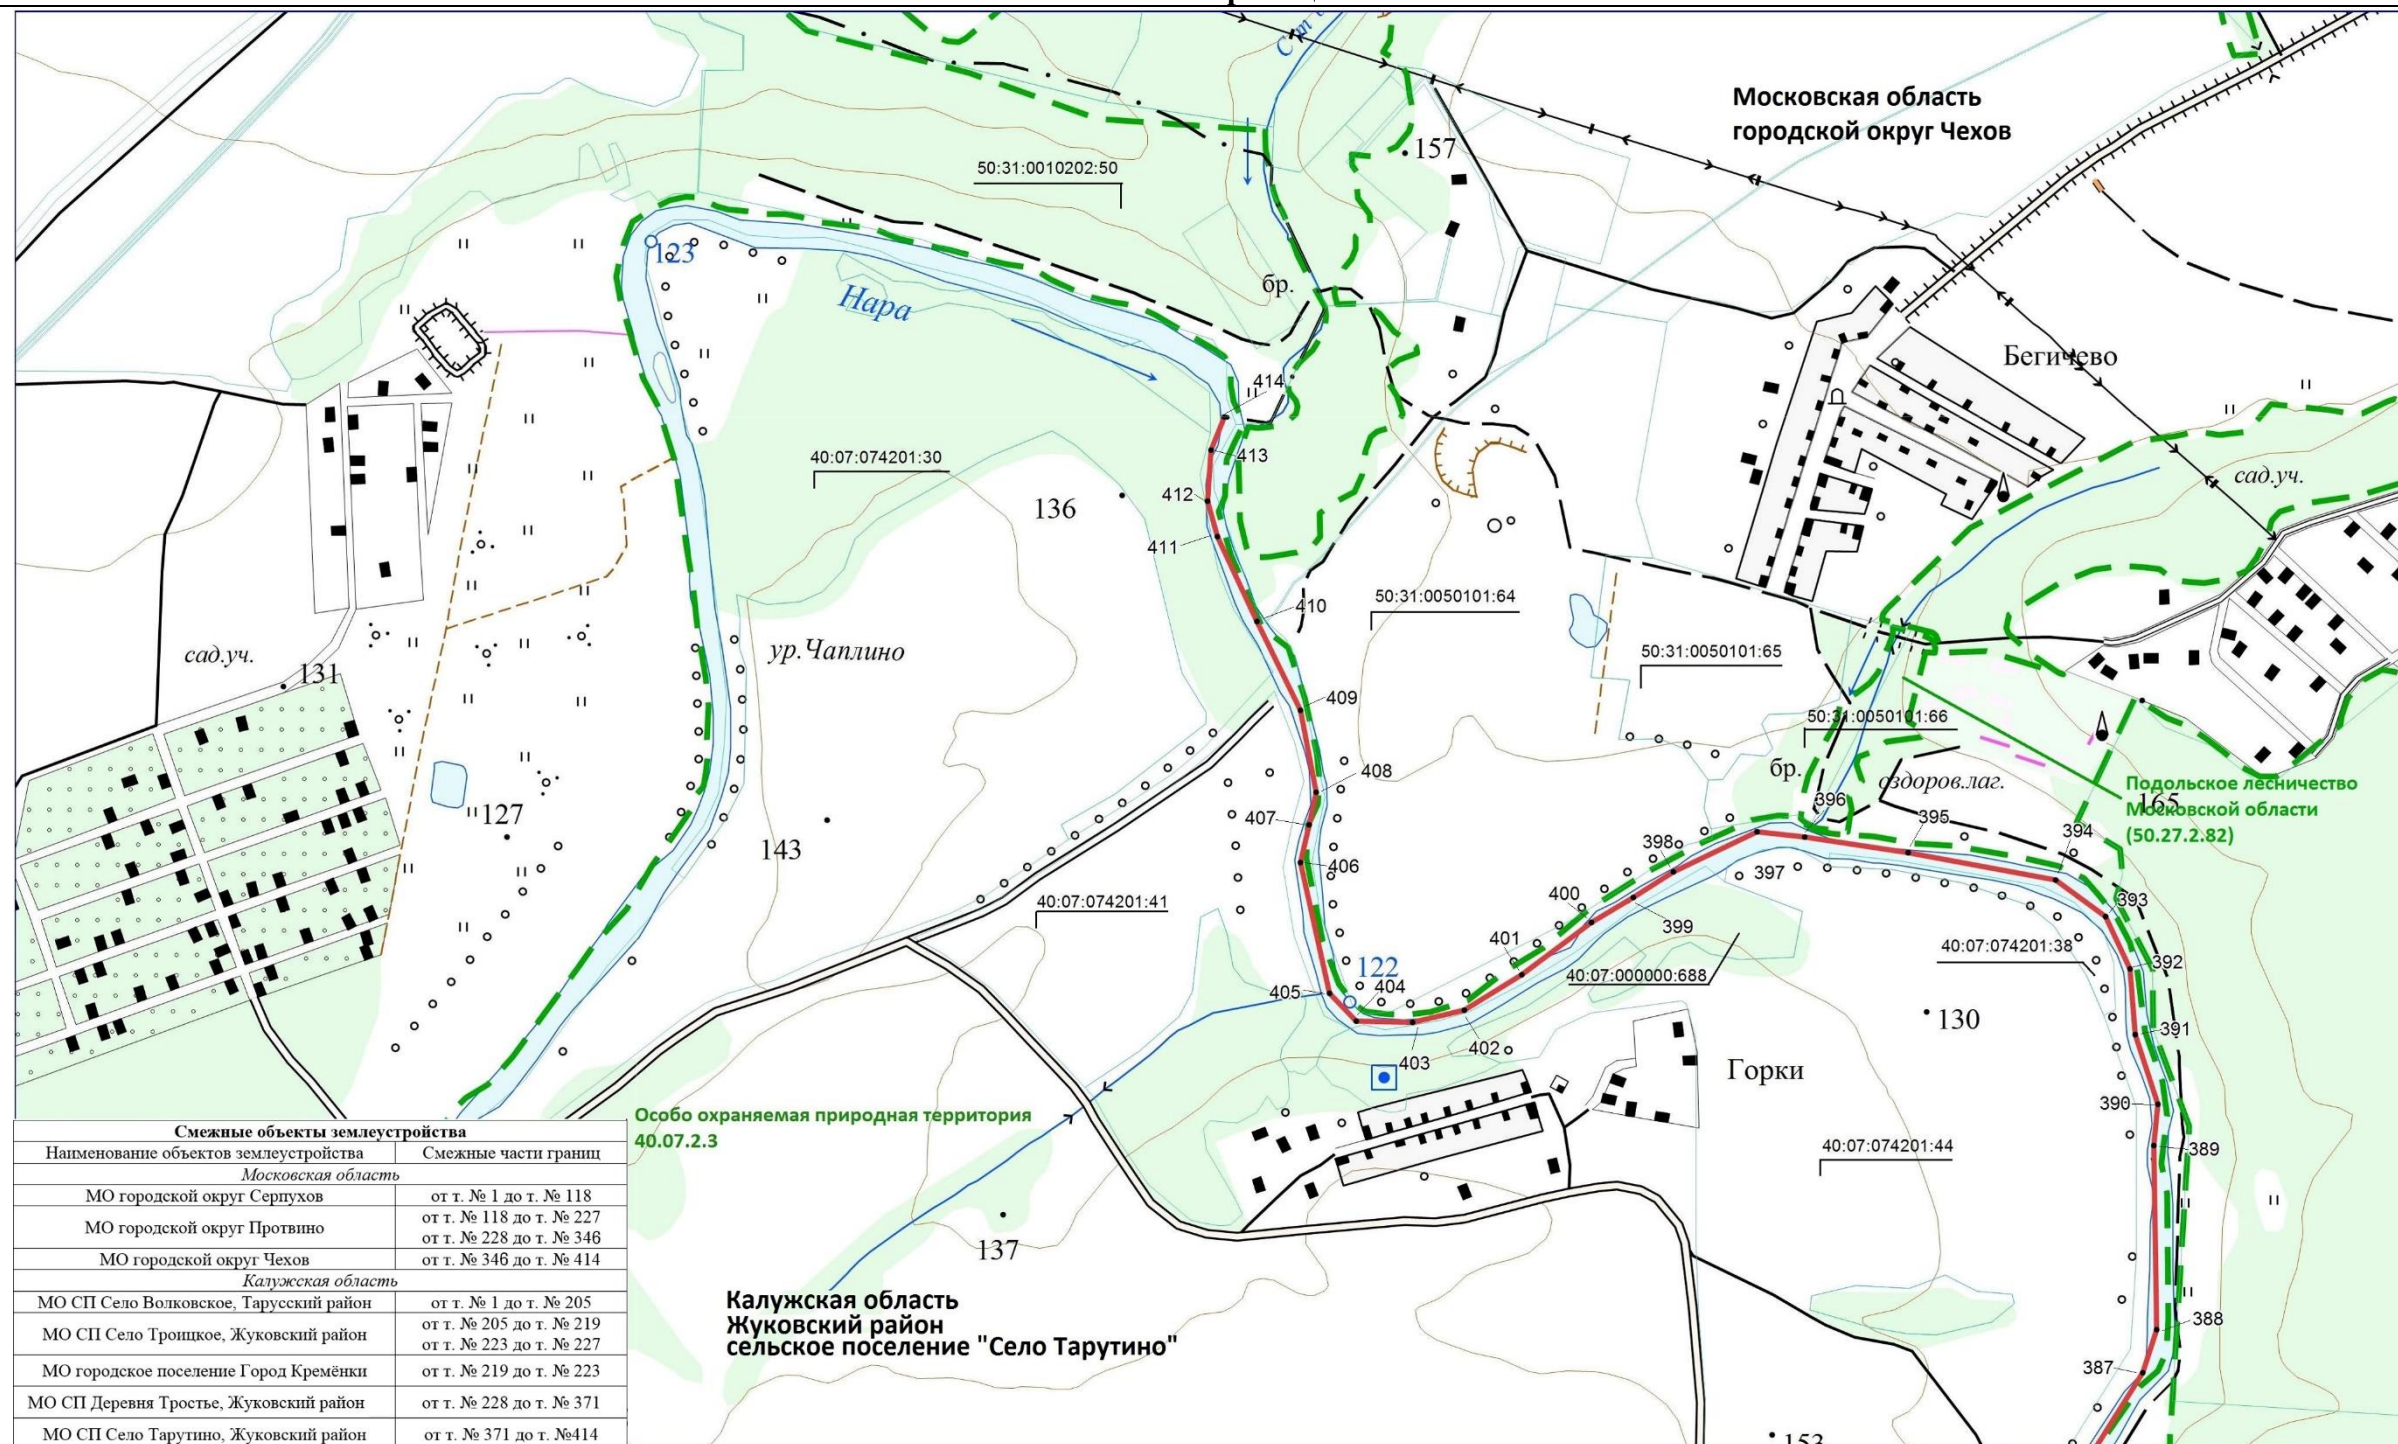

**КАРТОГРАФИЧЕСКОЕ ИЗОБРАЖЕНИЕ ГРАНИЦЫ МЕЖДУ СУБЪЕКТАМИ РОССИЙСКОЙ ФЕДЕРАЦИИ
МОСКОВСКОЙ ОБЛАСТЬЮ И КАЛУЖСКОЙ ОБЛАСТЬЮ**

Схема границ

Смежные объекты землеустройства	
Наименование объектов землеустройства	Смежные части границ
<i>Московская область</i>	
МО городской округ Серпухов	от т. № 1 до т. № 118
МО городской округ Протвино	от т. № 118 до т. № 227 от т. № 228 до т. № 346
МО городской округ Чехов	от т. № 346 до т. № 414
<i>Калужская область</i>	
МО СП Село Волковское, Тарусский район	от т. № 1 до т. № 205
МО СП Село Троицкое, Жуковский район	от т. № 205 до т. № 219 от т. № 223 до т. № 227
МО городское поселение Город Кременки	от т. № 219 до т. № 223
МО СП Деревня Тростье, Жуковский район	от т. № 228 до т. № 371
МО СП Село Тарутино, Жуковский район	от т. № 371 до т. № 414

Используемые условные знаки и обозначения

Масштаб 1 : 10 000

1 *	- характерная поворотная точка границы объекта землеустройства;	---	- граница муниципальных образований.
	- граница между Калужской областью и Московской областью;