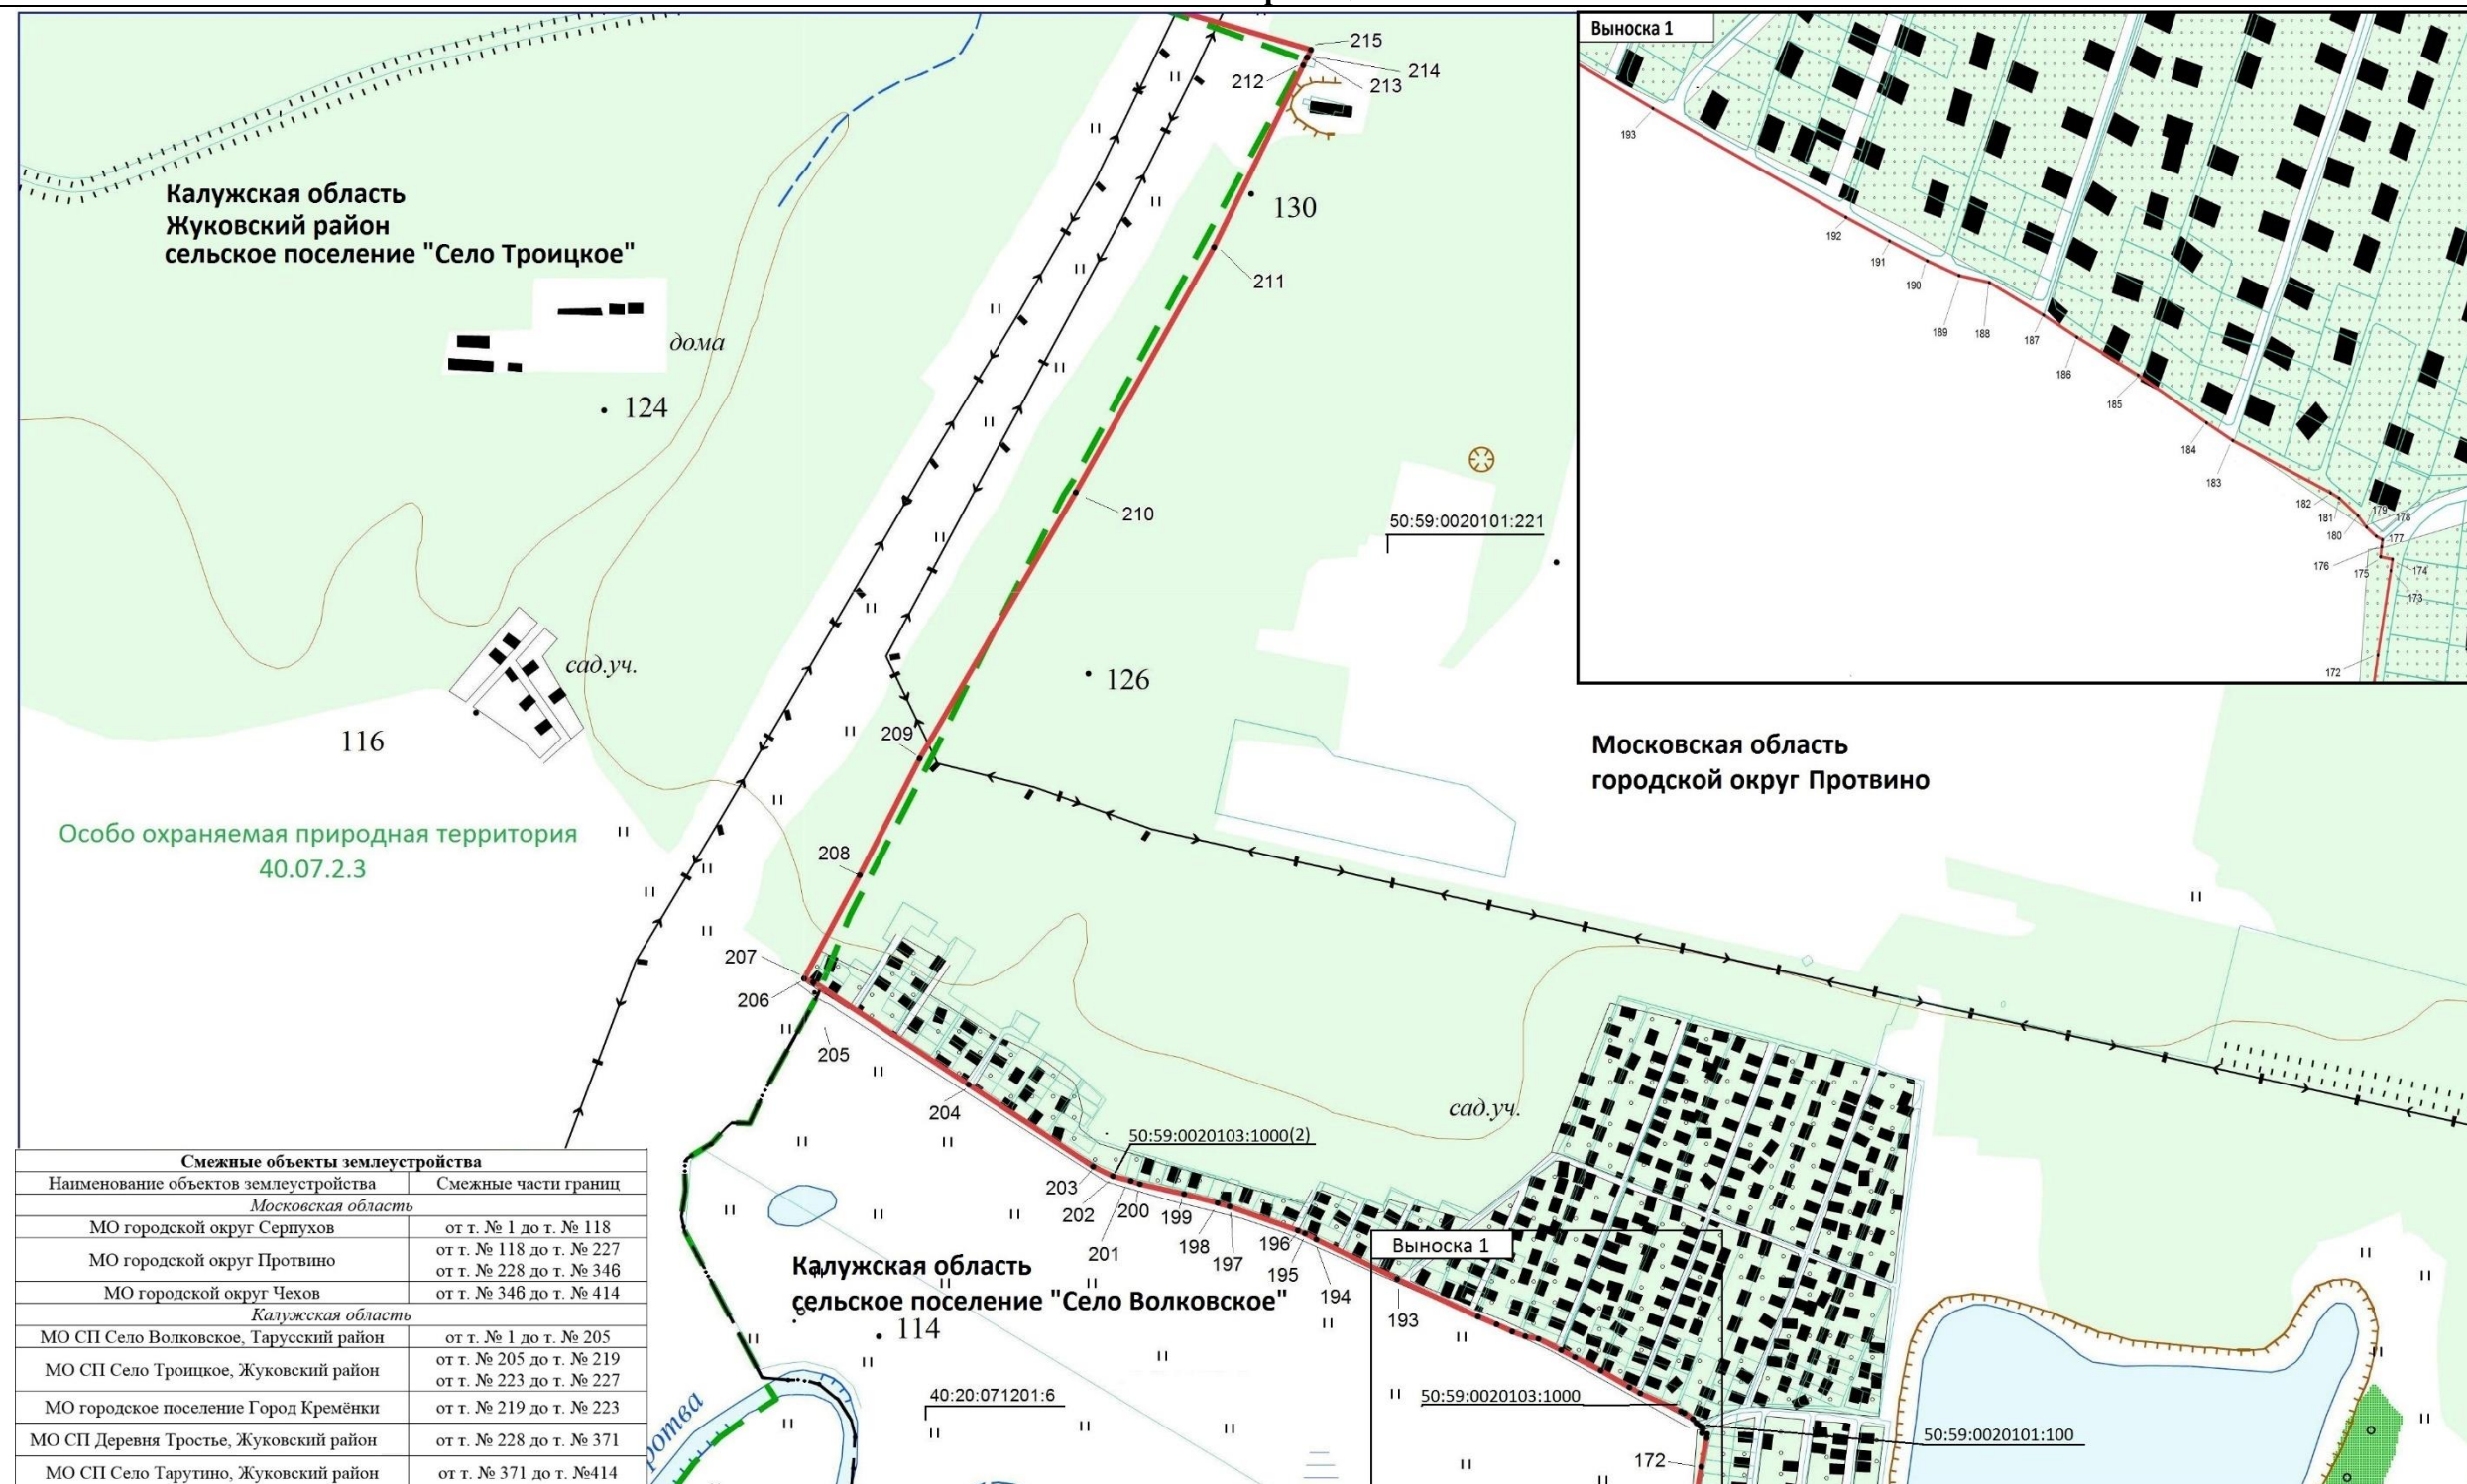

КАРТОГРАФИЧЕСКОЕ ИЗОБРАЖЕНИЕ ГРАНИЦЫ МЕЖДУ СУБЪЕКТАМИ РОССИЙСКОЙ ФЕДЕРАЦИИ МОСКОВСКОЙ ОБЛАСТЬЮ И КАЛУЖСКОЙ ОБЛАСТЬЮ

Схема границ

Смежные объекты землеустройства	
Наименование объектов землеустройства	Смежные части границ
<i>Московская область</i>	
МО городской округ Серпухов	от т. № 1 до т. № 118
МО городской округ Протвино	от т. № 118 до т. № 227 от т. № 228 до т. № 346
МО городской округ Чехов	от т. № 346 до т. № 414
<i>Калужская область</i>	
МО СП Село Волковское, Тарусский район	от т. № 1 до т. № 205
МО СП Село Троицкое, Жуковский район	от т. № 205 до т. № 219 от т. № 223 до т. № 227
МО городское поселение Город Кремёнки	от т. № 219 до т. № 223
МО СП Деревня Троестье, Жуковский район	от т. № 228 до т. № 371
МО СП Село Тарутино, Жуковский район	от т. № 371 до т. № 414

Используемые условные знаки и обозначения

Масштаб 1 : 10 000

- 1 *   - характерная поворотная точка границы объекта землеустройства;   — — — — —   - граница муниципальных образований.
- — — — —   - граница между Калужской областью и Московской областью;