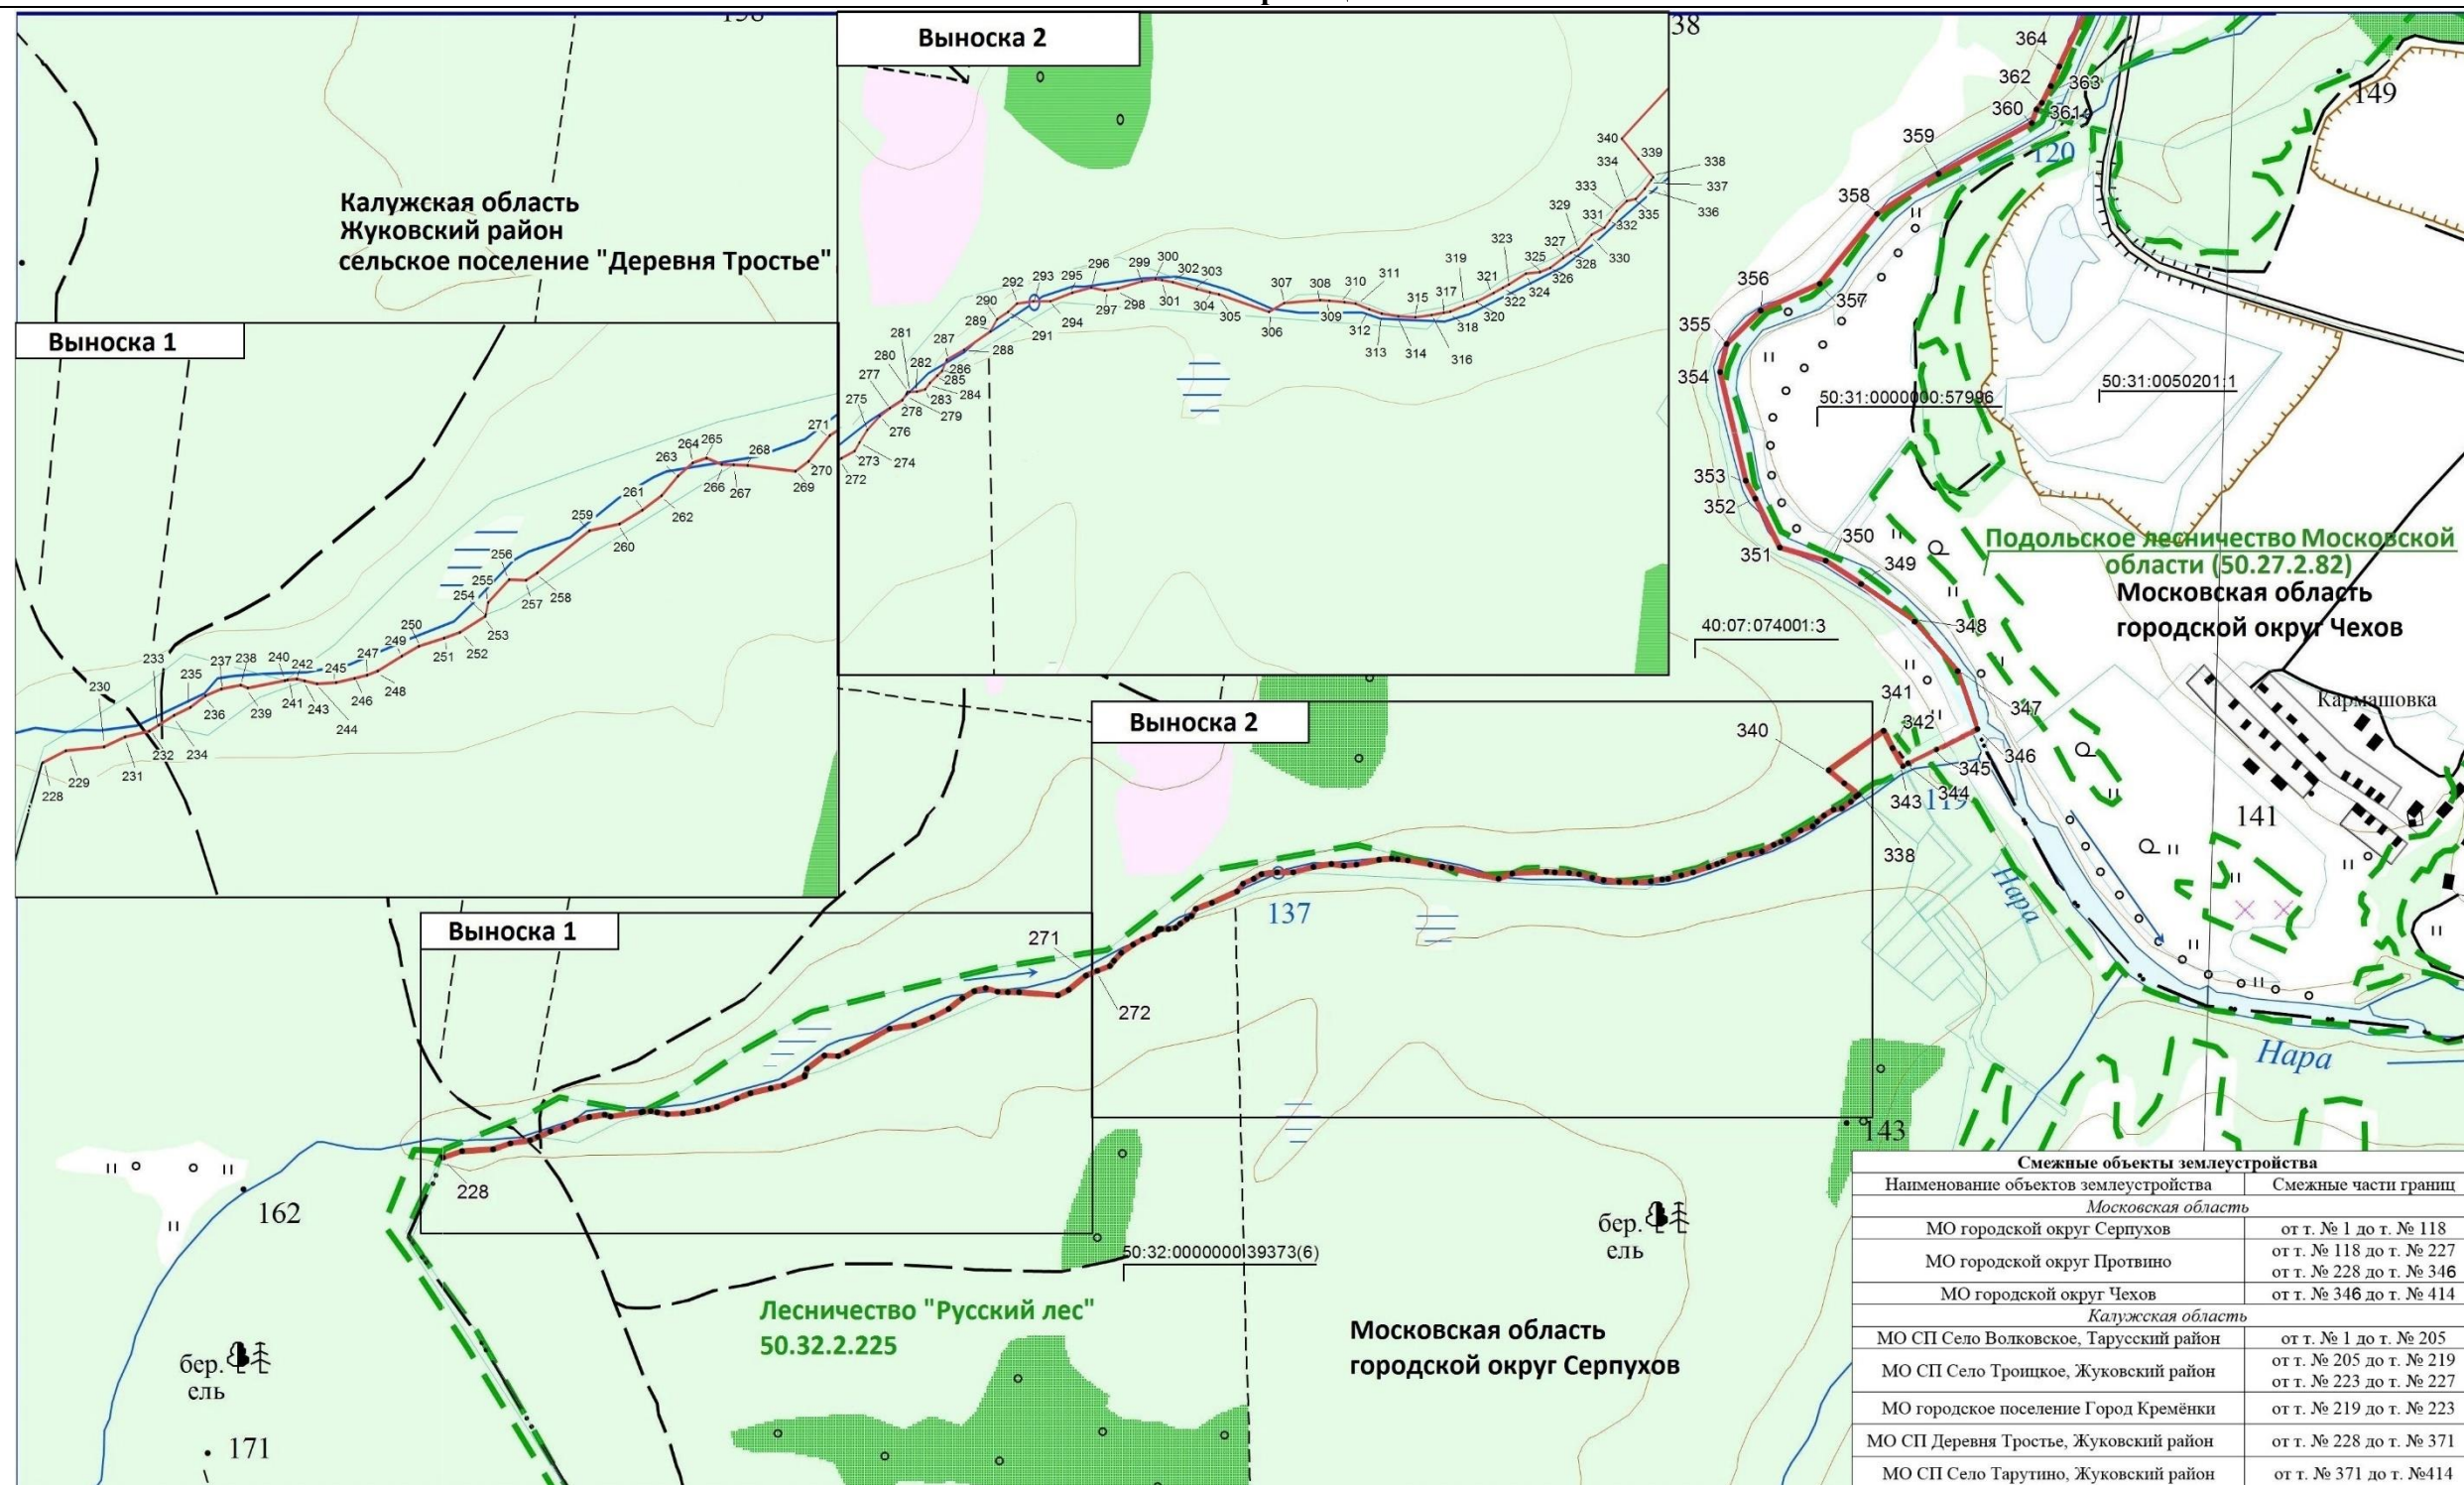

КАРТОГРАФИЧЕСКОЕ ИЗОБРАЖЕНИЕ ГРАНИЦЫ МЕЖДУ СУБЪЕКТАМИ РОССИЙСКОЙ ФЕДЕРАЦИИ МОСКОВСКОЙ ОБЛАСТЬЮ И КАЛУЖСКОЙ ОБЛАСТЬЮ

Схема границ

используемые условные знаки и обозначения

Масштаб 1 : 10 000

1 * - характерная поворотная точка границы объекта землеустройства; — - граница между Калужской областью и Московской областью;	— · — · — - граница муниципальных образований.