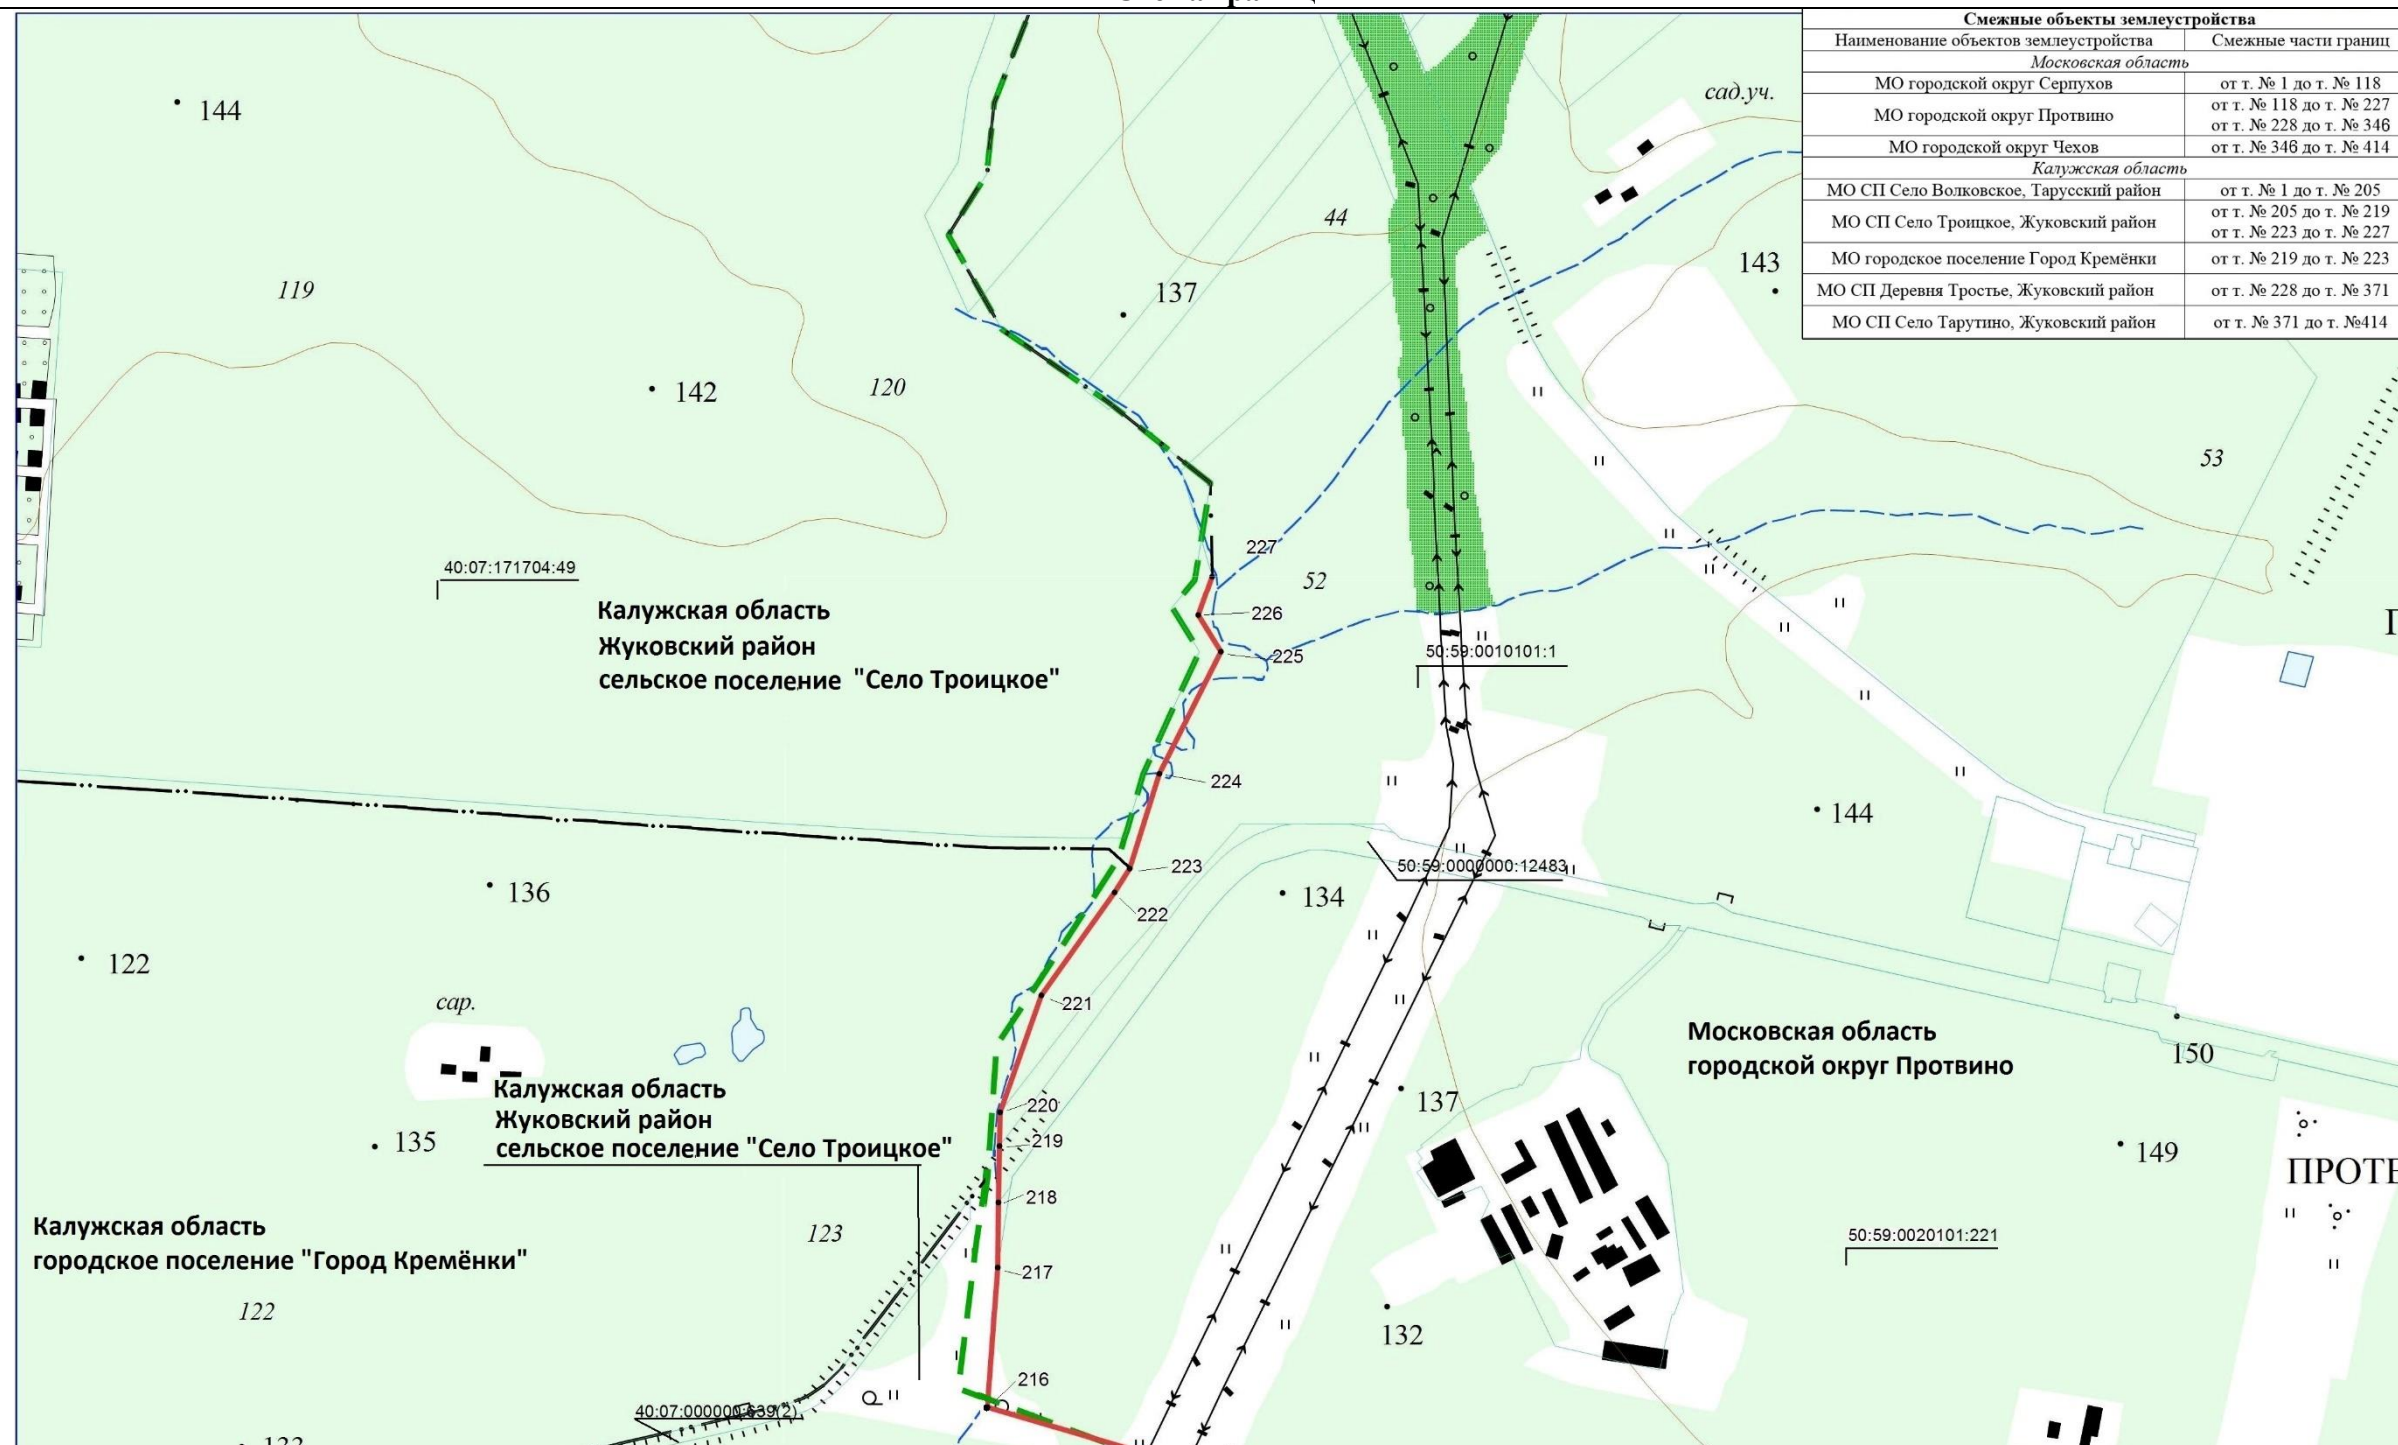

КАРТОГРАФИЧЕСКОЕ ИЗОБРАЖЕНИЕ ГРАНИЦЫ МЕЖДУ СУБЪЕКТАМИ РОССИЙСКОЙ ФЕДЕРАЦИИ МОСКОВСКОЙ ОБЛАСТЬЮ И КАЛУЖСКОЙ ОБЛАСТЬЮ

Схема границ

Смежные объекты землеустройства	
Наименование объектов землеустройства	Смежные части границ
<i>Московская область</i>	
МО городской округ Серпухов	от т. № 1 до т. № 118
МО городской округ Протвино	от т. № 118 до т. № 227 от т. № 228 до т. № 346
МО городской округ Чехов	от т. № 346 до т. № 414
<i>Калужская область</i>	
МО СП Село Волковское, Тарусский район	от т. № 1 до т. № 205
МО СП Село Троицкое, Жуковский район	от т. № 205 до т. № 219 от т. № 223 до т. № 227
МО городское поселение Город Кремёнки	от т. № 219 до т. № 223
МО СП Деревня Тростье, Жуковский район	от т. № 228 до т. № 371
МО СП Село Тарутино, Жуковский район	от т. № 371 до т. № 414

Используемые условные знаки и обозначения

Масштаб 1 : 10 000

1 *	- характерная поворотная точка границы объекта землеустройства;		- граница муниципальных образований.
	граница между Калужской областью и Московской областью;