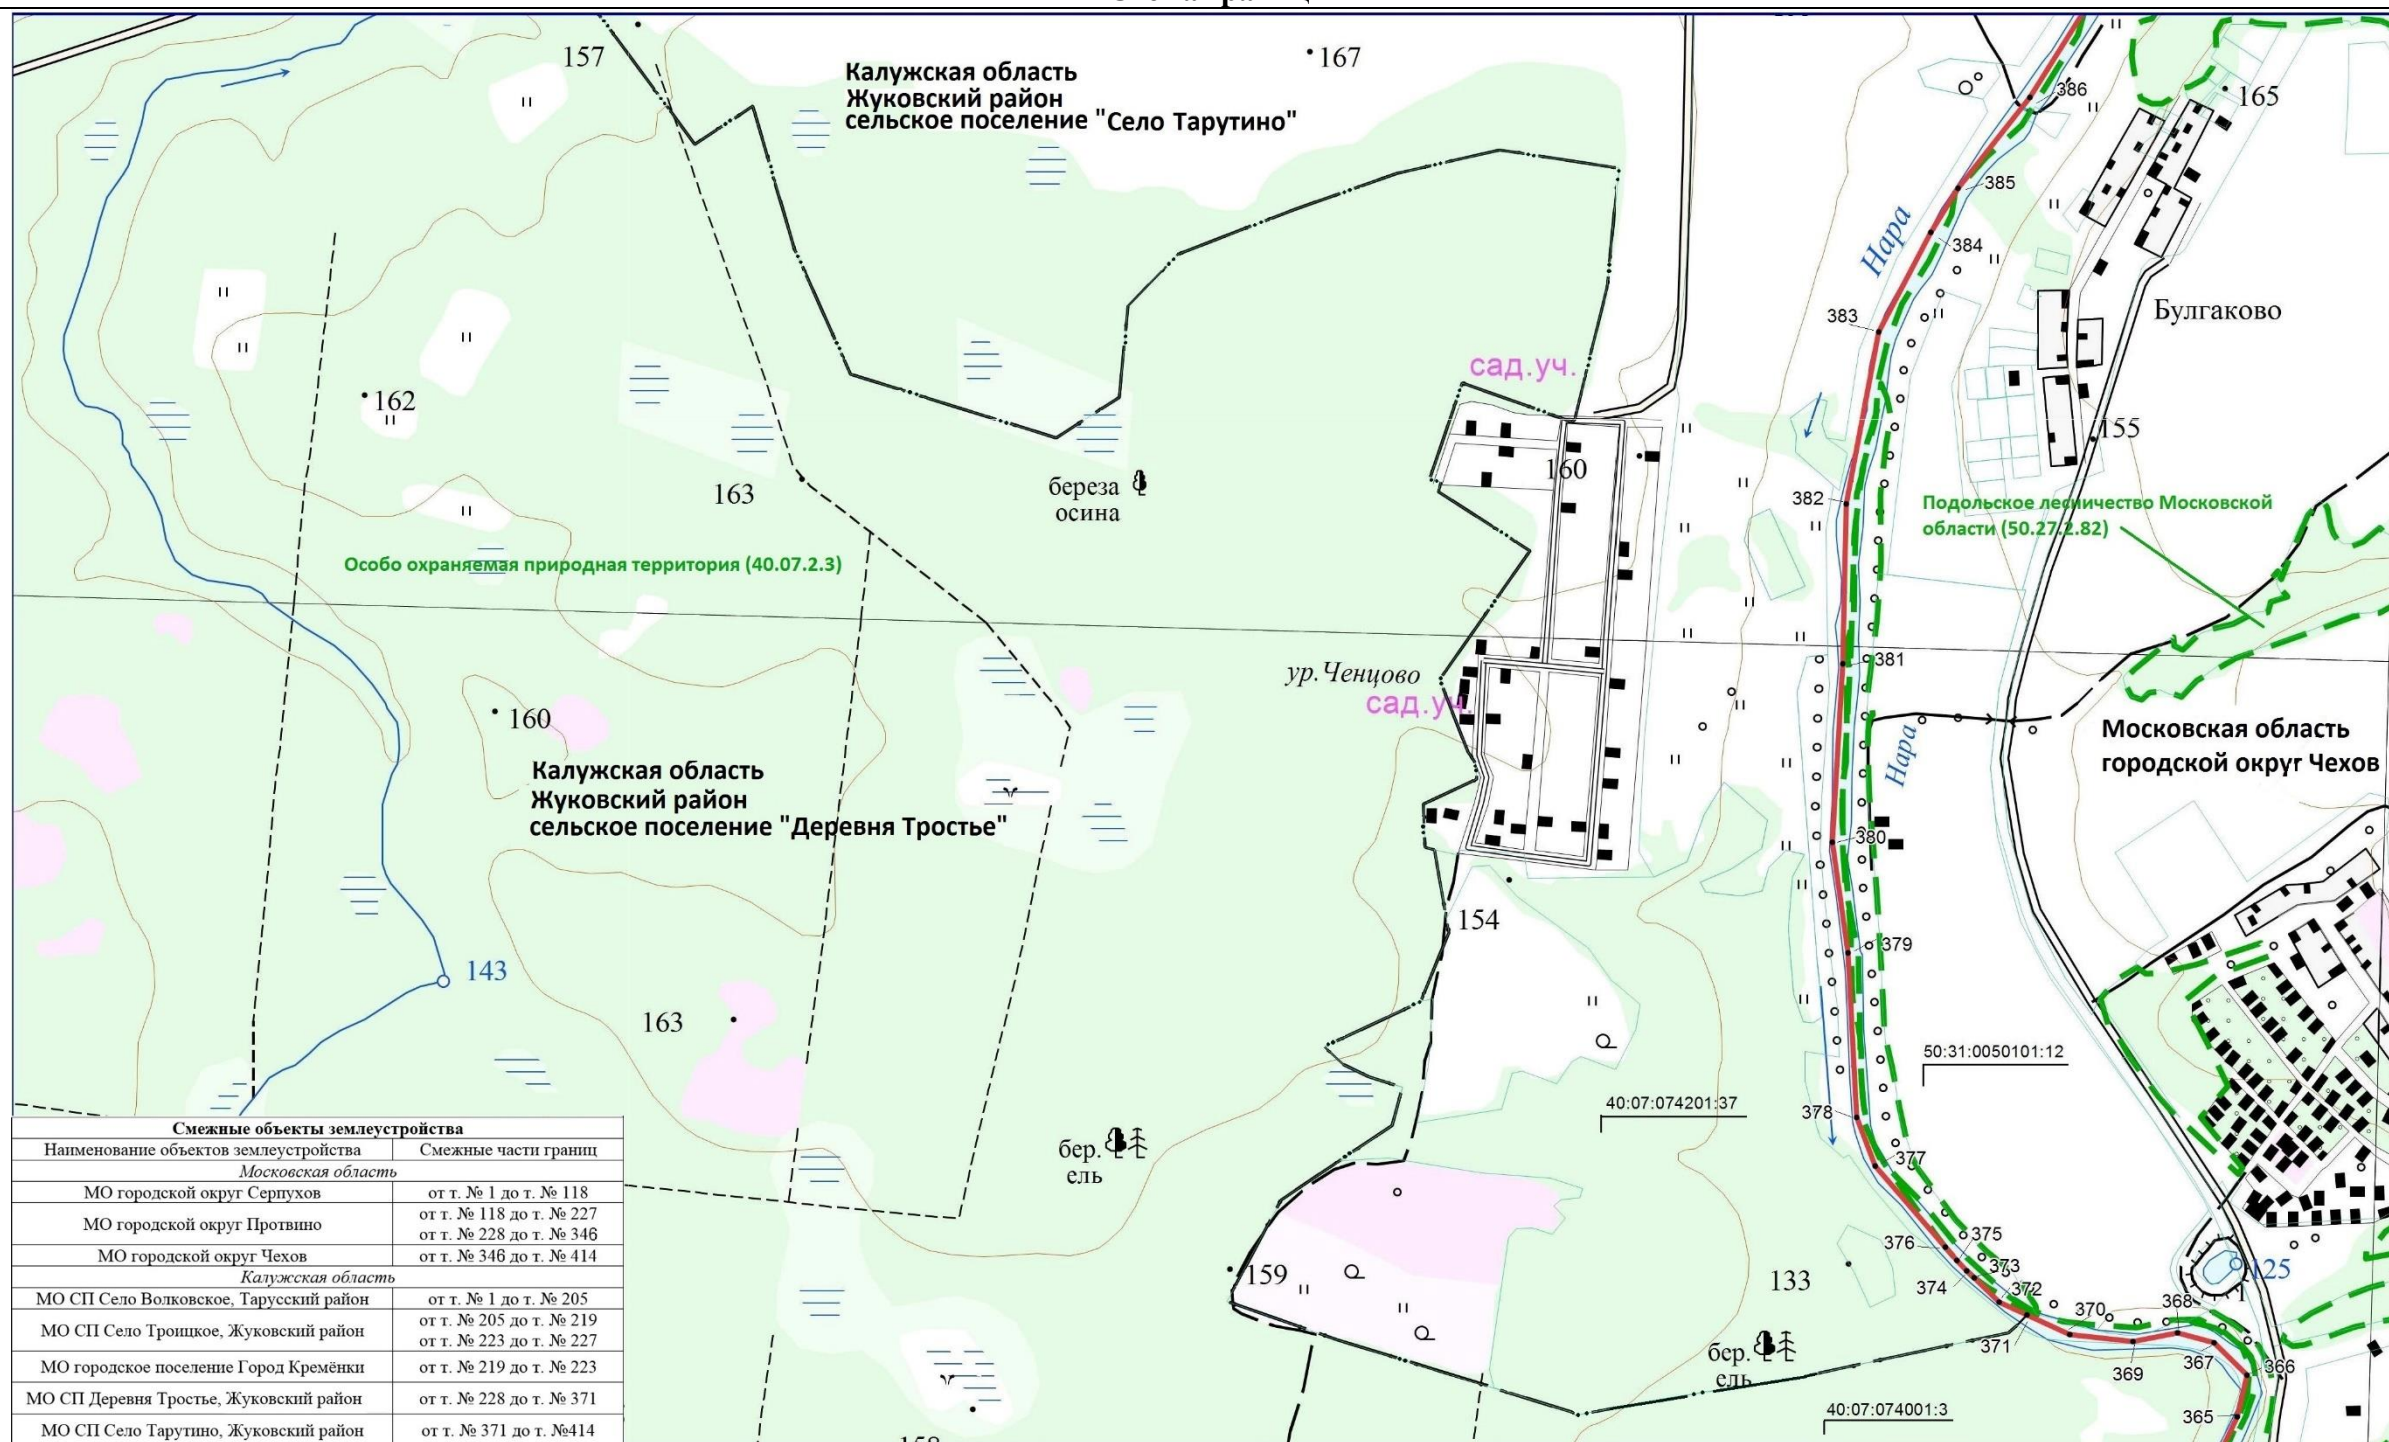

КАРТОГРАФИЧЕСКОЕ ИЗОБРАЖЕНИЕ ГРАНИЦЫ МЕЖДУ СУБЪЕКТАМИ РОССИЙСКОЙ ФЕДЕРАЦИИ МОСКОВСКОЙ ОБЛАСТЬЮ И КАЛУЖСКОЙ ОБЛАСТЬЮ

Схема границ

Используемые условные знаки и обозначения

Масштаб 1 : 10 000

- 1 *   - характерная поворотная точка границы объекта землеустройства;
- — — — —   - граница муниципальных образований.
- - граница между Калужской областью и Московской областью;